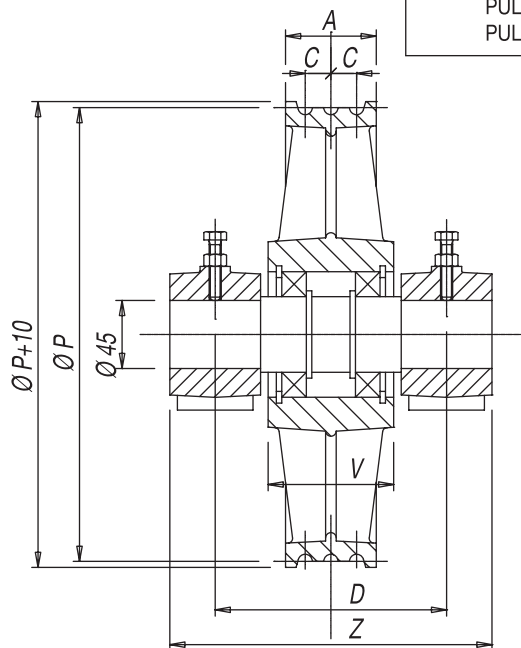

PULEGGE FORNIBILI ANCHE IN PA6G+OIL PER LOTTI DA CONCORDARE  
PULLEYS CAN BE SUPPLIED IN PA6G+OIL FOR QUANTITY TO BE AGREED

P	N° GOLE GROOVES NR	Ø FUNE ROPE Ø	A	C	V	Z	D	SEEGER		CUSCINETTI BALL BEARINGS	CARICO STATICO Kg. STATIC LOAD Kgs.	CODICE ASSIEME COMPLETE CODE
320	3	8	60	17	82	215	155	E.50	1.80	6010-2RS	1580	8023401000
	4		77		82	215	155	E.50	1.80	6010-2RS	2100	8023402000
	5		94		102	240	180	E.55	1.90	6011-2RS	2600	8023403000
	6		111		102	240	180	E.55	1.90	6011-2RS	3200	8023404000
360	3	8-9	60	17	82	215	155	E.50	1.80	6010-2RS	1580	8023405000
	4		77		82	215	155	E.50	1.80	6010-2RS	2100	8023406000
	5		94		102	240	180	E.55	1.90	6011-2RS	2600	8023407000
	6		111		102	240	180	E.55	1.90	6011-2RS	3200	8023408000
400	3	9-10	60	17	82	215	155	E.50	1.90	6210-2RS	1900	8023410000
	4		77		82	215	155	E.50	1.90	6210-2RS	2500	8023411000
	5		94		102	240	180	E.55	1.100	6211-2RS	3100	8023412000
	6		111		102	240	180	E.55	1.100	6211-2RS	3700	8023413000
450	3	9-11	60	17	82	215	155	E.50	1.90	6210-2RS	2350	8023415000
	4		77		82	215	155	E.50	1.90	6210-2RS	3100	8023416000
	5		94		102	240	180	E.55	1.100	6211-2RS	3900	8023417000
	6		111		102	240	180	E.55	1.100	6211-2RS	4700	8023418000
500	3	9-12	60	17	82	215	155	E.50	1.90	6210-2RS	2350	8023420000
	4		77		82	215	155	E.50	1.90	6210-2RS	3100	8023421000
	5		94		102	240	180	E.55	1.100	6211-2RS	3900	8023422000
	6		111		102	240	180	E.55	1.100	6211-2RS	4700	8023423000
550	3	9-11	60	17	82	215	155	E.50	1.90	6210-2RS	2350	8023425000
	4		77		82	215	155	E.50	1.90	6210-2RS	3100	8023426000
	5		94		102	240	180	E.55	1.100	6211-2RS	3900	8023427000
	6		111		102	240	180	E.55	1.100	6211-2RS	4700	8023428000
550	3	12-13	94	20	102	240	180	E.55	1.100	6211-2RS	3100	8023430000
	4		94		102	240	180	E.55	1.100	6211-2RS	4200	8023431000
	5		111		102	240	180	E.55	1.100	6211-2RS	5200	8023432000
	6		130		122	260	200	E.60	1.110	6212-2RS	6300	8023433000
600	3	9-11	60	17	82	215	155	E.50	1.90	6210-2RS	2350	8023435000
	4		77		82	215	155	E.50	1.90	6210-2RS	3100	8023436000
	5		94		102	240	180	E.55	1.100	6211-2RS	3900	8023437000
	6		111		102	240	180	E.55	1.100	6211-2RS	4700	8023438000