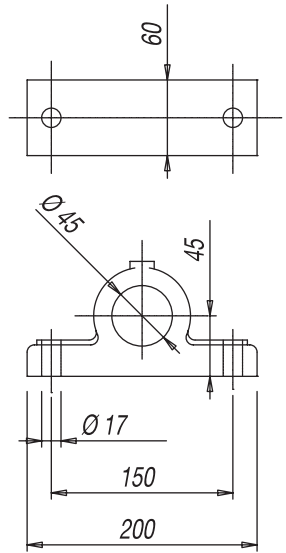

ASSIEME
ASSEMBLY

SUPPORTI
SUPPORTS

<i>P</i>	<i>N° GOLE</i> <i>GROOVES NR</i>	<i>R</i>	<i>PESO Kg.</i> <i>WEIGHT Kgs.</i>	<i>PESO Kg.</i> <i>WEIGHT Kgs.</i>	<i>CODICE</i> <i>CODE</i>
320	3	50	18	2,7	8000010010
	4	50	19		
	5	55	25		
	6	55	26		
360	3	50	21		
	4	50	22		
	5	55	28		
	6	55	30		
400	3	50	23		
	4	50	25		
	5	55	32		
	6	55	35		
450	3	50	25		
	4	50	31		
	5	55	38		
	6	55	41		
500	3	50	31		
	4	50	36		
	5	55	41		
	6	55	48		
550	3	50	38		
	4	50	40		
	5	55	47		
	6	55	59		
550	3	55	44		
	4	55	47		
	5	55	59		
	6	60	58		
600	3	50	43		
	4	50	45		
	5	55	59		
	6	55	62