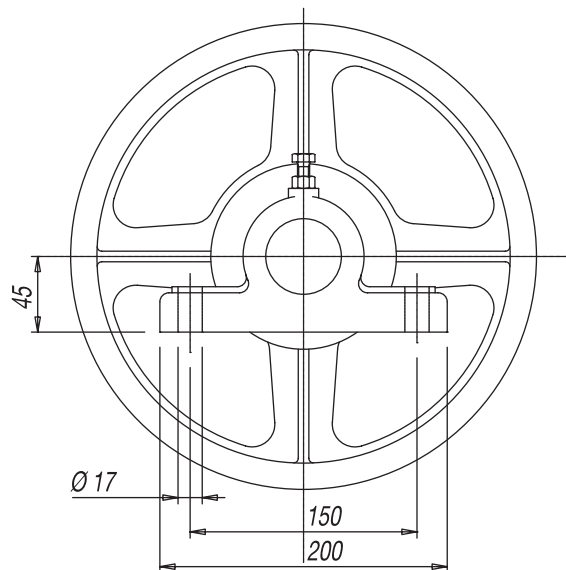

PULEGGE FORNIBILI ANCHE IN PA6G+OIL PER LOTTI DA CONCORDARE  
PULLEYS CAN BE SUPPLIED IN PA6G+OIL FOR QUANTITY TO BE AGREED

P	N° GOLE GROOVES NR	Ø FUNE ROPE Ø	A	C	V	Z	D	SEEGER		CUSCINETTI BALL BEARINGS	CARICO STATICO Kg. STATIC LOAD Kgs.	CODICE ASSIEME COMPLETE CODE
320	3	8	60	17	82	215	155	E.50	1.80	6010-2RS	1580	8023401000
	4		77		82	215	155	E.50	1.80	6010-2RS	2100	8023402000
	5		94		102	240	180	E.55	1.90	6011-2RS	2600	8023403000
	6		111		102	240	180	E.55	1.90	6011-2RS	3200	8023404000
360	3	8-9	60	17	82	215	155	E.50	1.80	6010-2RS	1580	8023405000
	4		77		82	215	155	E.50	1.80	6010-2RS	2100	8023406000
	5		94		102	240	180	E.55	1.90	6011-2RS	2600	8023407000
	6		111		102	240	180	E.55	1.90	6011-2RS	3200	8023408000
400	3	9-10	60	17	82	215	155	E.50	1.90	6210-2RS	1900	8023410000
	4		77		82	215	155	E.50	1.90	6210-2RS	2500	8023411000
	5		94		102	240	180	E.55	1.100	6211-2RS	3100	8023412000
	6		111		102	240	180	E.55	1.100	6211-2RS	3700	8023413000
450	3	9-11	60	17	82	215	155	E.50	1.90	6210-2RS	2350	8023415000
	4		77		82	215	155	E.50	1.90	6210-2RS	3100	8023416000
	5		94		102	240	180	E.55	1.100	6211-2RS	3900	8023417000
	6		111		102	240	180	E.55	1.100	6211-2RS	4700	8023418000
500	3	9-12	60	17	82	215	155	E.50	1.90	6210-2RS	2350	8023420000
	4		77		82	215	155	E.50	1.90	6210-2RS	3100	8023421000
	5		94		102	240	180	E.55	1.100	6211-2RS	3900	8023422000
	6		111		102	240	180	E.55	1.100	6211-2RS	4700	8023423000
550	3	9-11	60	17	82	215	155	E.50	1.90	6210-2RS	2350	8023425000
	4		77		82	215	155	E.50	1.90	6210-2RS	3100	8023426000
	5		94		102	240	180	E.55	1.100	6211-2RS	3900	8023427000
	6		111		102	240	180	E.55	1.100	6211-2RS	4700	8023428000
550	3	12-13	94	20	102	240	180	E.55	1.100	6211-2RS	3100	8023430000
	4		94		102	240	180	E.55	1.100	6211-2RS	4200	8023431000
	5		111		102	240	180	E.55	1.100	6211-2RS	5200	8023432000
	6		130		122	260	200	E.60	1.110	6212-2RS	6300	8023433000
600	3	9-11	60	17	82	215	155	E.50	1.90	6210-2RS	2350	8023435000
	4		77		82	215	155	E.50	1.90	6210-2RS	3100	8023436000
	5		94		102	240	180	E.55	1.100	6211-2RS	3900	8023437000
	6		111		102	240	180	E.55	1.100	6211-2RS	4700	8023438000