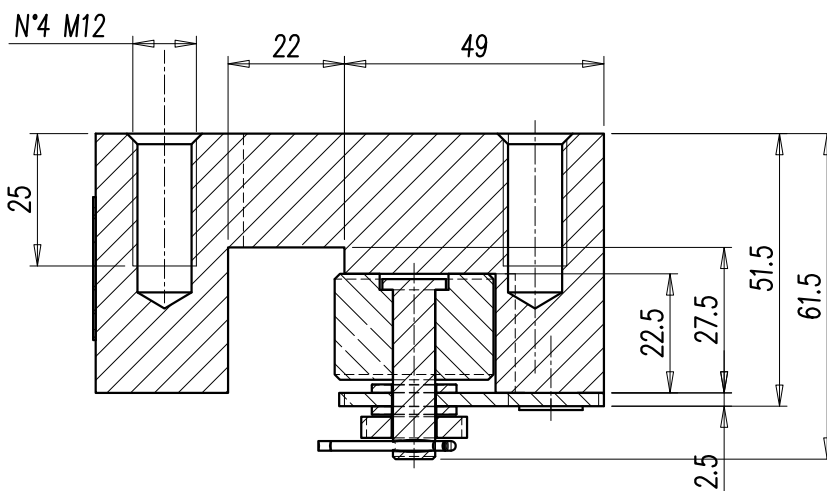

COMPONENTI MECCANICI
PER ASCENSORI
MECHANICAL LIFT
COMPONENTS

PARACADUTE Istantaneo BP.3
INSTANTANEOUS SAFETY GEAR BP.3

T-243

PER GUIDA 16 mm
FOR GUIDE 16 mm

COD.8024300300 DX/R
COD.8024300301 SX/L

- VERSIONE SINISTRA COME IN FIGURA
- DISPONIBILE ANCHE IN VERSIONE DESTRA
- LARGHEZZA GUIDE : 16 mm.
- PESO : 3 Kg.
- PORTATA FINO A 3900 Kg. PER COPPIA

Per il mercato russo
verificare i dati tecnici
sui nostri certificati russi
For the Russian market
verify the technical data
on our Russian
certificates

- LEFT VERSION AS DRAWING AVAILABLE
- ALSO RIGHT VERSION
- FOR GUIDES : 16 mm.
- WEIGHT : 3 Kgs.
- LOAD UP TO 3900 Kgs. FOR PAIR