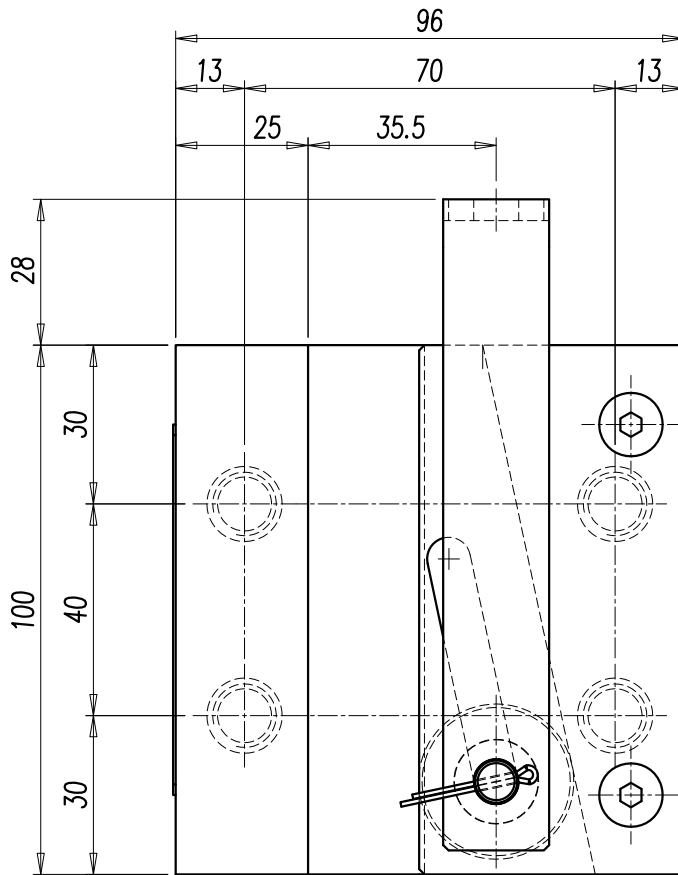

COMPONENTI MECCANICI
PER ASCENSORI
MECHANICAL LIFT
COMPONENTS

PARACADUTE Istantaneo BP.3
INSTANTANEOUS SAFETY GEAR BP.3

T-243

PER GUIDA 16 mm
FOR GUIDE 16 mm

COD.8024300300 DX/R
COD.8024300301 SX/L

- VERSIONE SINISTRA COME IN FIGURA
- DISPONIBILE ANCHE IN VERSIONE DESTRA
- LARGHEZZA GUIDE : 16 mm.
- PESO : 3 Kg.
- PORTATA FINO A 3900 Kg. PER COPPIA

Per il mercato russo
verificare i dati tecnici
sui nostri certificati russi
For the Russian market
verify the technical data
on our Russian
certificates

- LEFT VERSION AS DRAWING AVAILABLE
- ALSO RIGHT VERSION
- FOR GUIDES : 16 mm.
- WEIGHT : 3 Kgs.
- LOAD UP TO 3900 Kgs. FOR PAIR