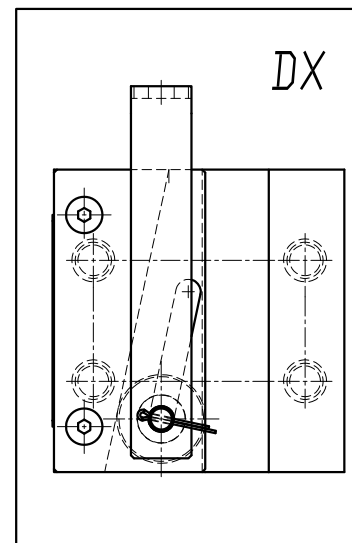

COMPONENTI MECCANICI
PER ASCENSORI
MECHANICAL LIFT
COMPONENTS

PARACADUTE Istantaneo BP.3
INSTANTANEOUS SAFETY GEAR BP.3

T-243

PER GUIDA 16 mm
FOR GUIDE 16 mm

COD.8024300300 DX/R
COD.8024300301 SX/L

- VERSIONE SINISTRA COME IN FIGURA
- DISPONIBILE ANCHE IN VERSIONE DESTRA
- LARGHEZZA GUIDE : 16 mm.
- PESO : 3 Kg.
- PORTATA FINO A 3900 Kg. PER COPPIA

Per il mercato russo
verificare i dati tecnici
sui nostri certificati russi
For the Russian market
verify the technical data
on our Russian
certificates

- LEFT VERSION AS DRAWING AVAILABLE
- ALSO RIGHT VERSION
- FOR GUIDES : 16 mm.
- WEIGHT : 3 Kgs.
- LOAD UP TO 3900 Kgs. FOR PAIR