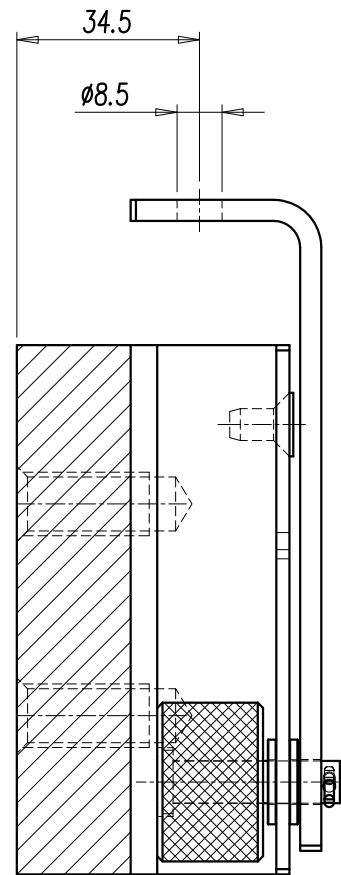

COMPONENTI MECCANICI
PER ASCENSORI
MECHANICAL LIFT
COMPONENTS

PARACADUTE Istantaneo BP.3
INSTANTANEOUS SAFETY GEAR BP.3

T-243

PER GUIDA 16 mm
FOR GUIDE 16 mm

COD.8024300300 DX/R
COD.8024300301 SX/L

- VERSIONE SINISTRA COME IN FIGURA
- DISPONIBILE ANCHE IN VERSIONE DESTRA
- LARGHEZZA GUIDE : 16 mm.
- PESO : 3 Kg.
- PORTATA FINO A 3900 Kg. PER COPPIA

Per il mercato russo
verificare i dati tecnici
sui nostri certificati russi
For the Russian market
verify the technical data
on our Russian
certificates

- LEFT VERSION AS DRAWING AVAILABLE
- ALSO RIGHT VERSION
- FOR GUIDES : 16 mm.
- WEIGHT : 3 Kgs.
- LOAD UP TO 3900 Kgs. FOR PAIR