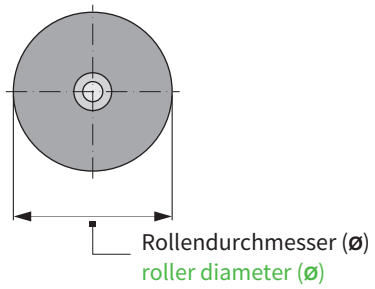

### Bestellangaben / order information codes:

G45*)	Gummirolle, Achsenlänge 45 mm, Rollendurchmesser 42 mm rubber roller, axis length 45 mm, roller diameter 42 mm
G45/25	Gummirolle, Achsenlänge 45 mm, Rollendurchmesser 25 mm rubber roller, axis length 45 mm, roller diameter 25 mm
G45/100	Gummirolle, Achsenlänge 45 mm, Rollendurchmesser 100 mm rubber roller, axis length 45 mm, roller diameter 100 mm
G60**)	Gummirolle, Achsenlänge 60 mm, Rollendurchmesser 42 mm rubber roller, axis length 60 mm, roller diameter 42 mm
G60/25	Gummirolle, Achsenlänge 60 mm, Rollendurchmesser 25 mm rubber roller, axis length 60 mm, roller diameter 25 mm
G60/100	Gummirolle, Achsenlänge 60 mm, Rollendurchmesser 100 mm rubber roller, axis length 60 mm, roller diameter 100 mm
G80	Gummirolle, Achsenlänge 80 mm, Rollendurchmesser 42 mm rubber roller, axis length 80 mm, roller diameter 42 mm
G80/25	Gummirolle, Achsenlänge 80 mm, Rollendurchmesser 25 mm rubber roller, axis length 80 mm, roller diameter 25 mm
G100	Gummirolle, Achsenlänge 100 mm, Rollendurchmesser 42 mm rubber roller, axis length 100 mm, roller diameter 42 mm
G150	Gummirolle, Achsenlänge 150 mm, Rollendurchmesser 42 mm rubber roller, axis length 150 mm, roller diameter 42 mm

andere Rollendurchmesser (von 25 - 100 mm) auf Anfrage  
other roller diameters (from 25 - 100 mm) on request

\*) Standard bei EL(F), CL(F)  
standard at EL(F), CL(F)

\*\*) Standard bei DL(F)  
standard at DL(F)

Geräteabmessungen / *device dimensions:*

L (mm)	45	60	80	100	150
Ø (mm)					
Ø 42	✓	✓	✓	✓	✓
Ø 25	✓	✓	✓		
Ø 100	✓	✓			