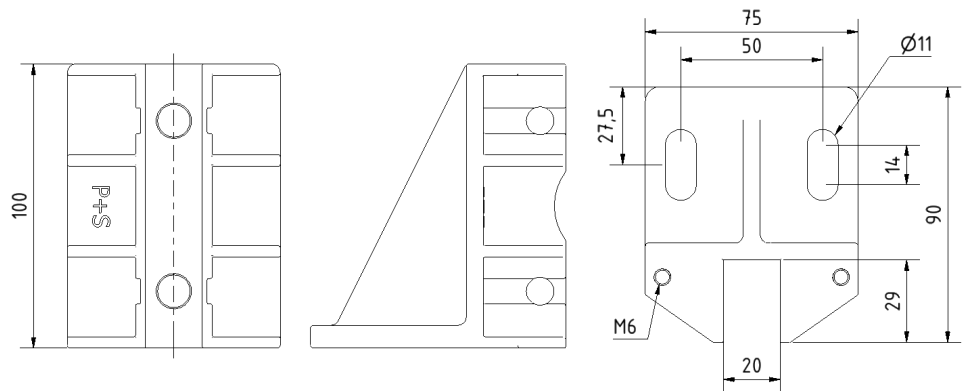

# Guide shoe dimensions

**HSMK100** | Aluminium Item-No.: 780300008 | Plastic Item-No.: 780300108

\* All dimensions in [mm]

**WSMK100** | Aluminium Item-No.: 780300001

\* All dimensions in [mm]

## Suitable inserts for HSMK100 & WSMK100

For guide rail width [mm]	Material / Item-No.:					
	DT	DT-GF	PE	PEC	PA	PU
5	780311001	780311031	780309001	780310005	780307001	780308001
7	-	-	780309005	780310025	-	-
9	780311002	780311032	780309024	780310002	780307002	780308002
10	780311003	780311033	780309003	780310003	780307003	780308003
16	-	-	780309030	-	-	-

## Suitable oiler

Oiler: 100 / 140  
Item-No.: 780305001 / 780305000

Further dimensions are available upon request