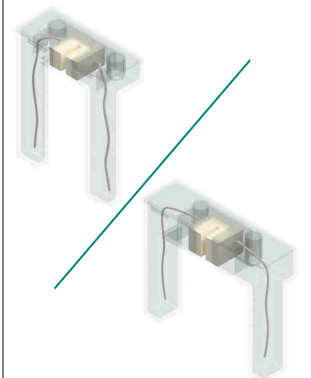

# Guide shoe dimensions

**HSMK100** | Aluminium Item-No.: 780300008 | Plastic Item-No.: 780300108

\* All dimensions in [mm]

**WSMK100** | Aluminium Item-No.: 780300001

\* All dimensions in [mm]

## Suitable inserts for HSMK100 & WSMK100

For guide rail width [mm]	Material / Item-No.:					
	DT	DT-GF	PE	PEC	PA	PU
5	780311001	780311031	780309001	780310005	780307001	780308001
7	-	-	780309005	780310025	-	-
9	780311002	780311032	780309024	780310002	780307002	780308002
10	780311003	780311033	780309003	780310003	780307003	780308003
16	-	-	780309030	-	-	-

## Suitable oiler

Oiler: 100 / 140  
Item-No.: 780305001 / 780305000

Further dimensions are available upon request