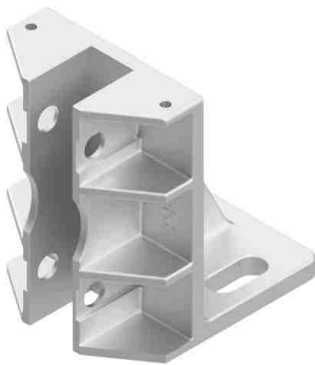

# Guide shoe dimensions

**HSMK100** | Aluminium Item-No.: 780300008 | Plastic Item-No.: 780300108

\* All dimensions in [mm]

**WSMK100** | Aluminium Item-No.: 780300001

\* All dimensions in [mm]

## Suitable inserts for HSMK100 & WSMK100

For guide rail width [mm]	Material / Item-No.:					
	DT	DT-GF	PE	PEC	PA	PU
5	780311001	780311031	780309001	780310005	780307001	780308001
7	-	-	780309005	780310025	-	-
9	780311002	780311032	780309024	780310002	780307002	780308002
10	780311003	780311033	780309003	780310003	780307003	780308003
16	-	-	780309030	-	-	-

## Suitable oiler

Oiler: 100 / 140  
Item-No.: 780305001 / 780305000

Further dimensions are available upon request