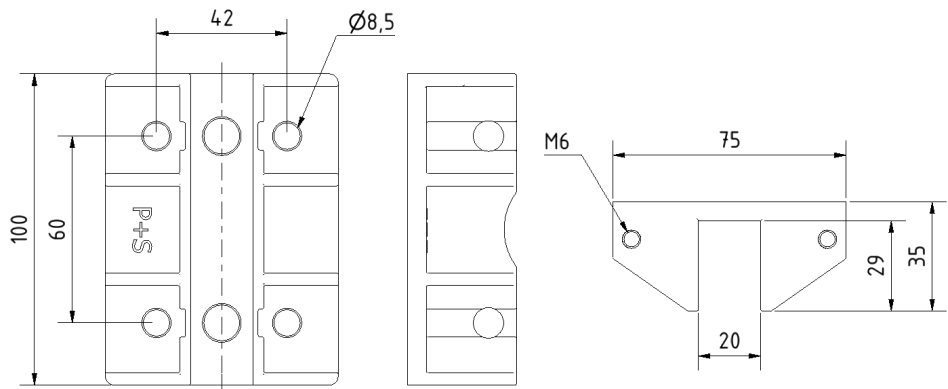

# Guide shoe dimensions

**HSMK100** | Aluminium Item-No.: 780300008 | Plastic Item-No.: 780300108

\* All dimensions in [mm]

**WSMK100** | Aluminium Item-No.: 780300001

\* All dimensions in [mm]

## Suitable inserts for HSMK100 & WSMK100

For guide rail width [mm]	Material / Item-No.:					
	DT	DT-GF	PE	PEC	PA	PU
5	780311001	780311031	780309001	780310005	780307001	780308001
7	-	-	780309005	780310025	-	-
9	780311002	780311032	780309024	780310002	780307002	780308002
10	780311003	780311033	780309003	780310003	780307003	780308003
16	-	-	780309030	-	-	-

## Suitable oiler

Oiler: 100 / 140  
Item-No.: 780305001 / 780305000

Further dimensions are available upon request