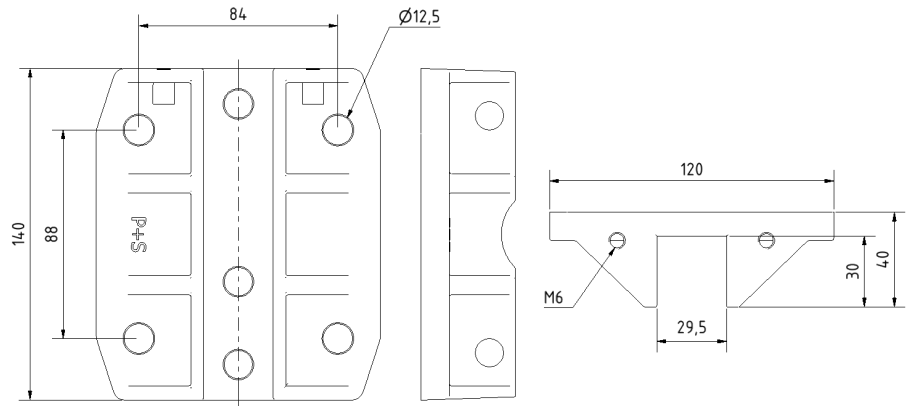

# Guide shoe dimensions

**HSM140** | Aluminium Item-No.: 780300002 | Plastic Item-No.: 780300102

\* All dimensions in [mm]

**WSM140** | Aluminium Item-No.: 780300003

\* All dimensions in [mm]

## Suitable inserts for HSM140 & WSM140

For guide rail width [mm]	Material / Item-No.:					
	DT	DT-GF	PE	PEC	PA	PU
5	-	-	780309000	-	-	-
6	-	-	780309027	780310027	-	-
8	780311008	780311038	780309008	780310006	780307018	780308018
9	780311005	780311035	780309007	780310007	780307005	780308005
10	780311006	780311036	780309006	780310008	780307012	780308012
12	-	-	780309016	780310016	-	-
14	-	-	780309010	780310010	-	-
15	-	-	780309004	780310004	-	-
16	780311009	780311039	780309012	780310012	780307009	780308009
19	-	-	780309026	-	-	-

## Suitable oiler

Oiler 140  
Item-No.: 780305000

Further dimensions are available upon request