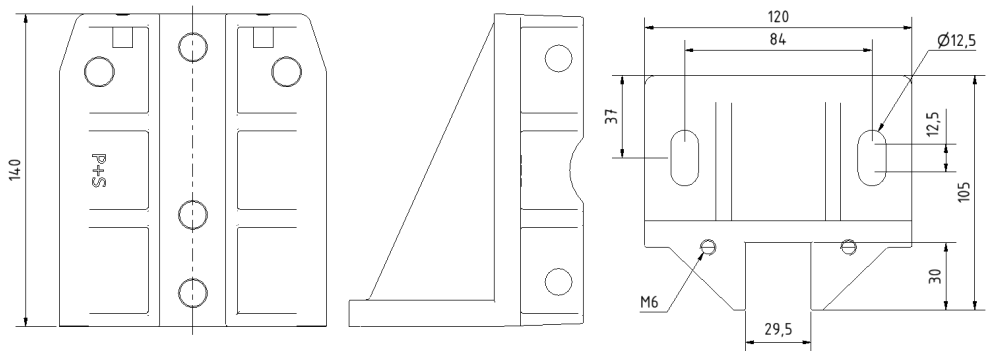

# Guide shoe dimensions

**HSM140** | Aluminium Item-No.: 780300002 | Plastic Item-No.: 780300102

\* All dimensions in [mm]

**WSM140** | Aluminium Item-No.: 780300003

\* All dimensions in [mm]

## Suitable inserts for HSM140 & WSM140

For guide rail width [mm]	Material / Item-No.:					
	DT	DT-GF	PE	PEC	PA	PU
5	-	-	780309000	-	-	-
6	-	-	780309027	780310027	-	-
8	780311008	780311038	780309008	780310006	780307018	780308018
9	780311005	780311035	780309007	780310007	780307005	780308005
10	780311006	780311036	780309006	780310008	780307012	780308012
12	-	-	780309016	780310016	-	-
14	-	-	780309010	780310010	-	-
15	-	-	780309004	780310004	-	-
16	780311009	780311039	780309012	780310012	780307009	780308009
19	-	-	780309026	-	-	-

## Suitable oiler

Oiler 140  
Item-No.: 780305000

Further dimensions are available upon request